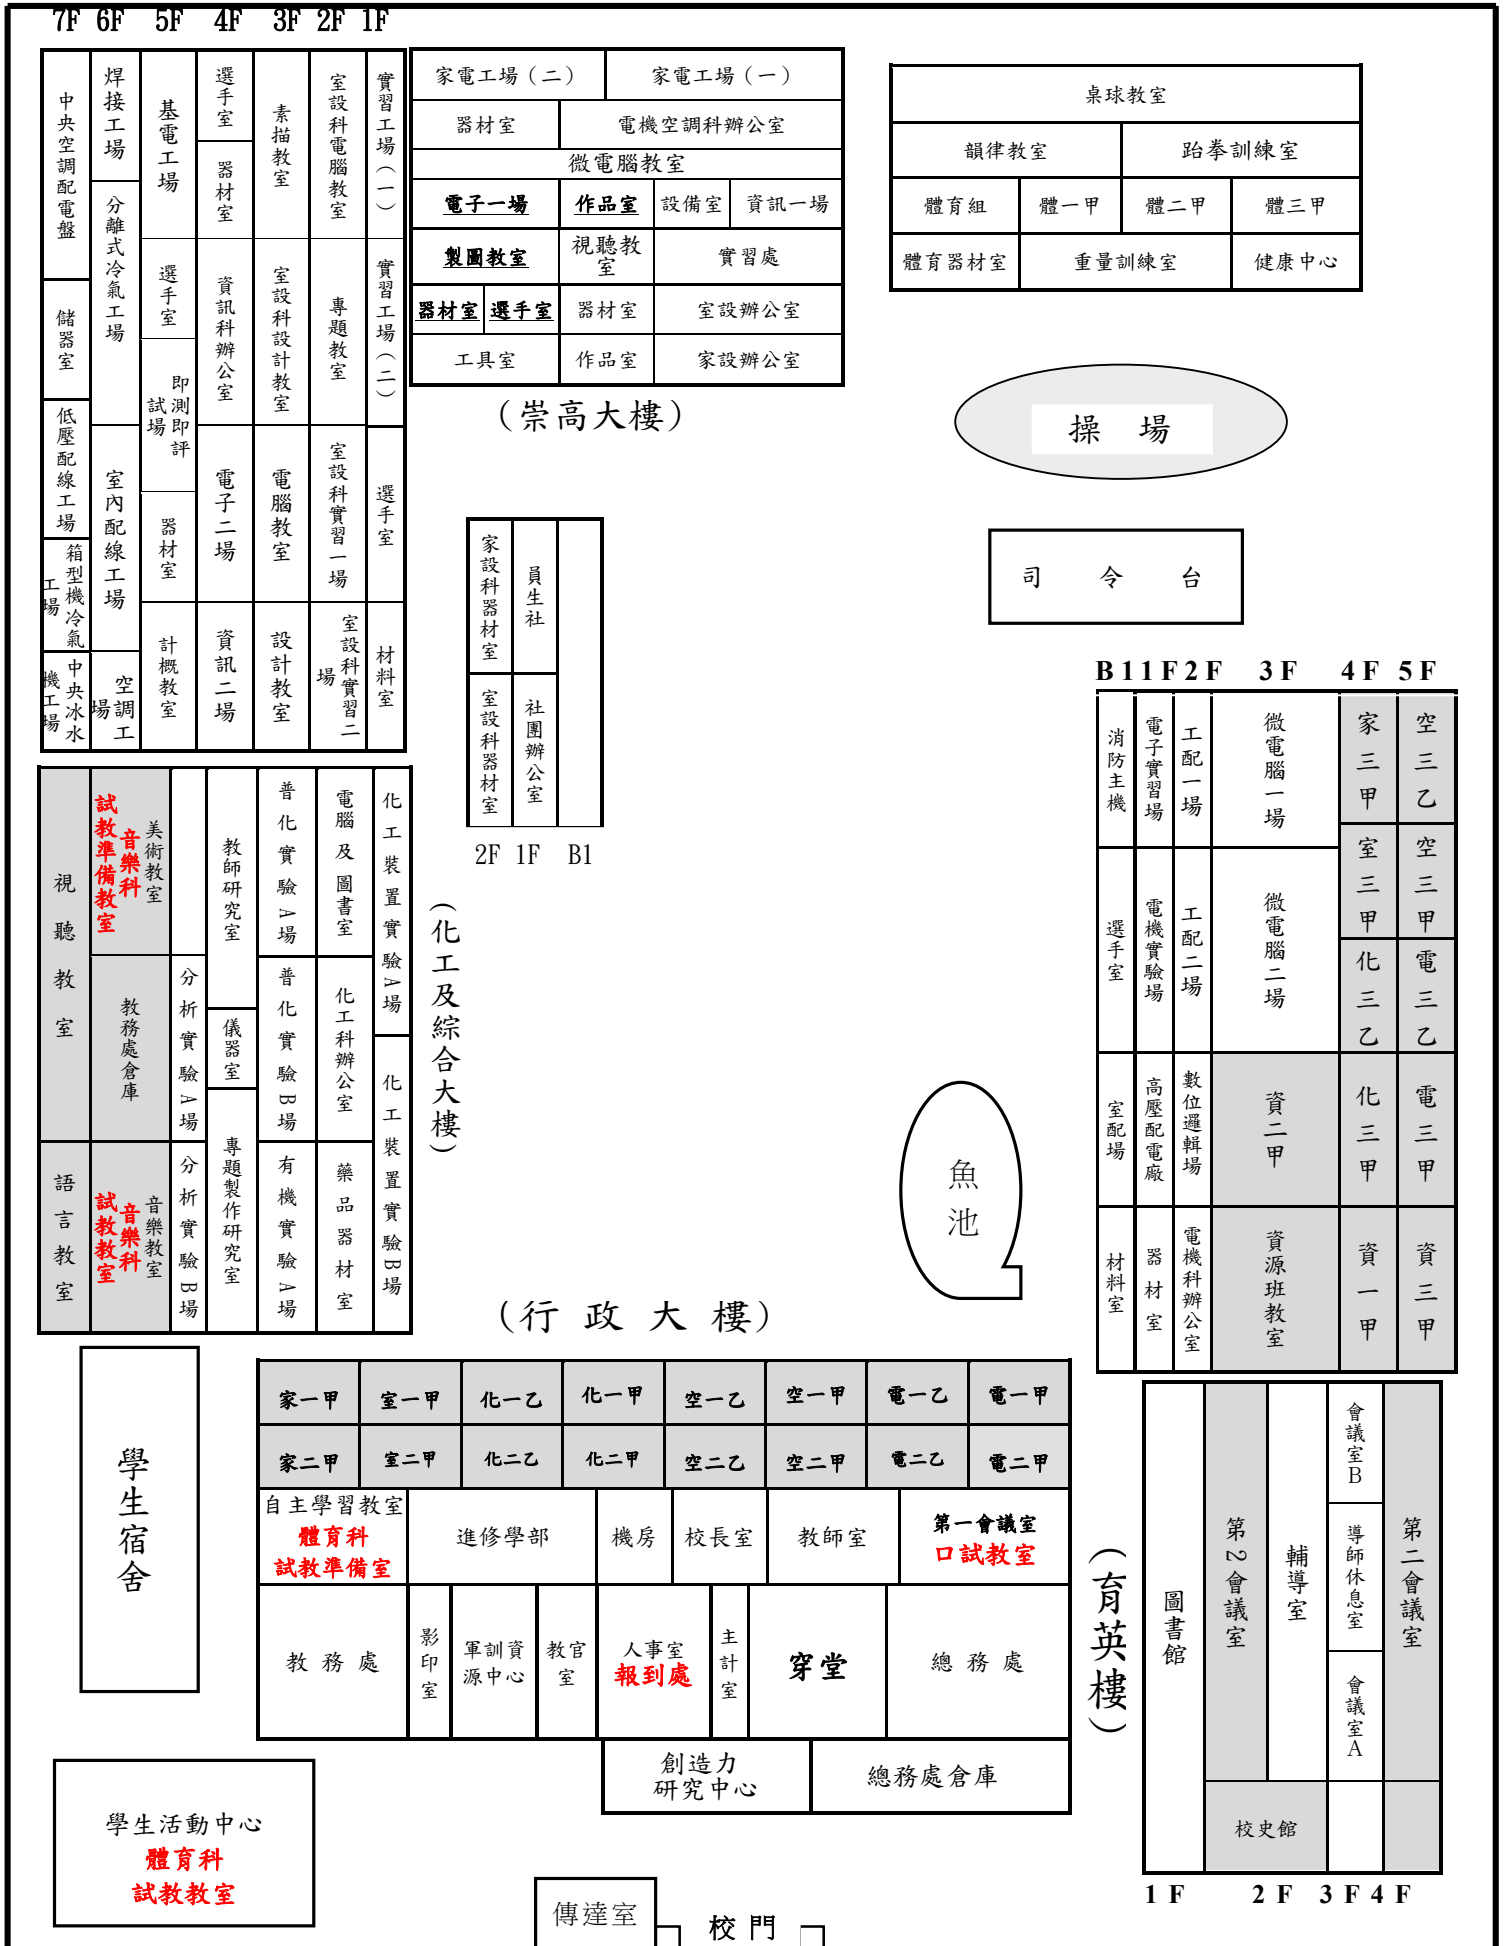

國立員林崇實高工 109 學年度第二學期第 2 次代理教師甄選考試考場位置配置圖

北 ←

林森路

育英路

育英路