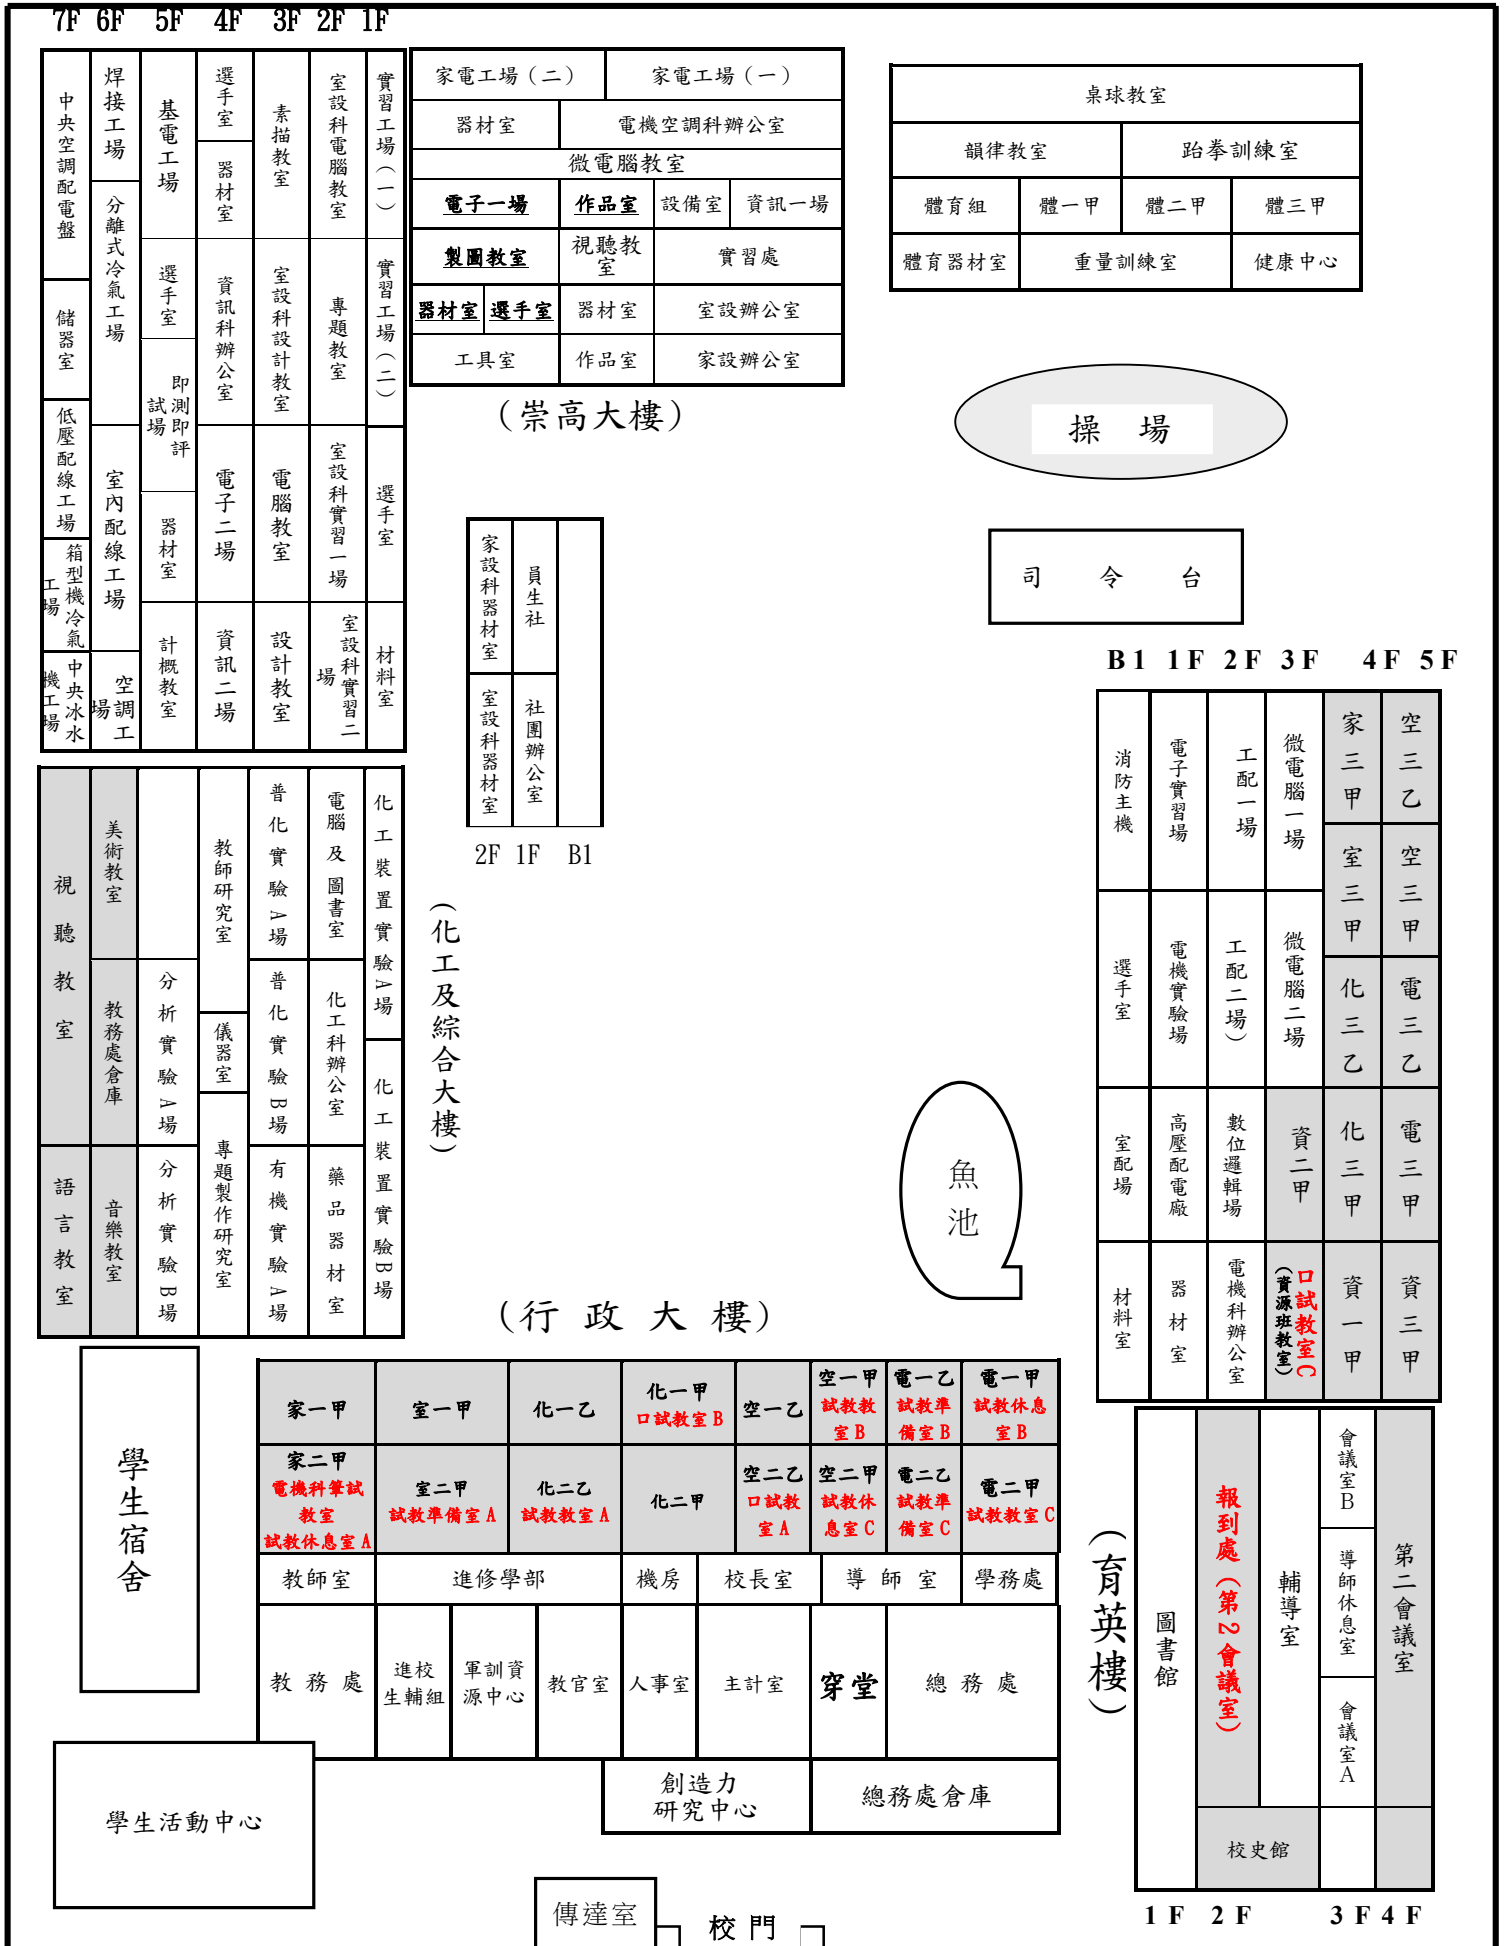

國立員林崇實高工 109 學年度第 1 次代理教師甄試考場位置配置圖(下午場)

北 ←

林森路

育英路

育英路